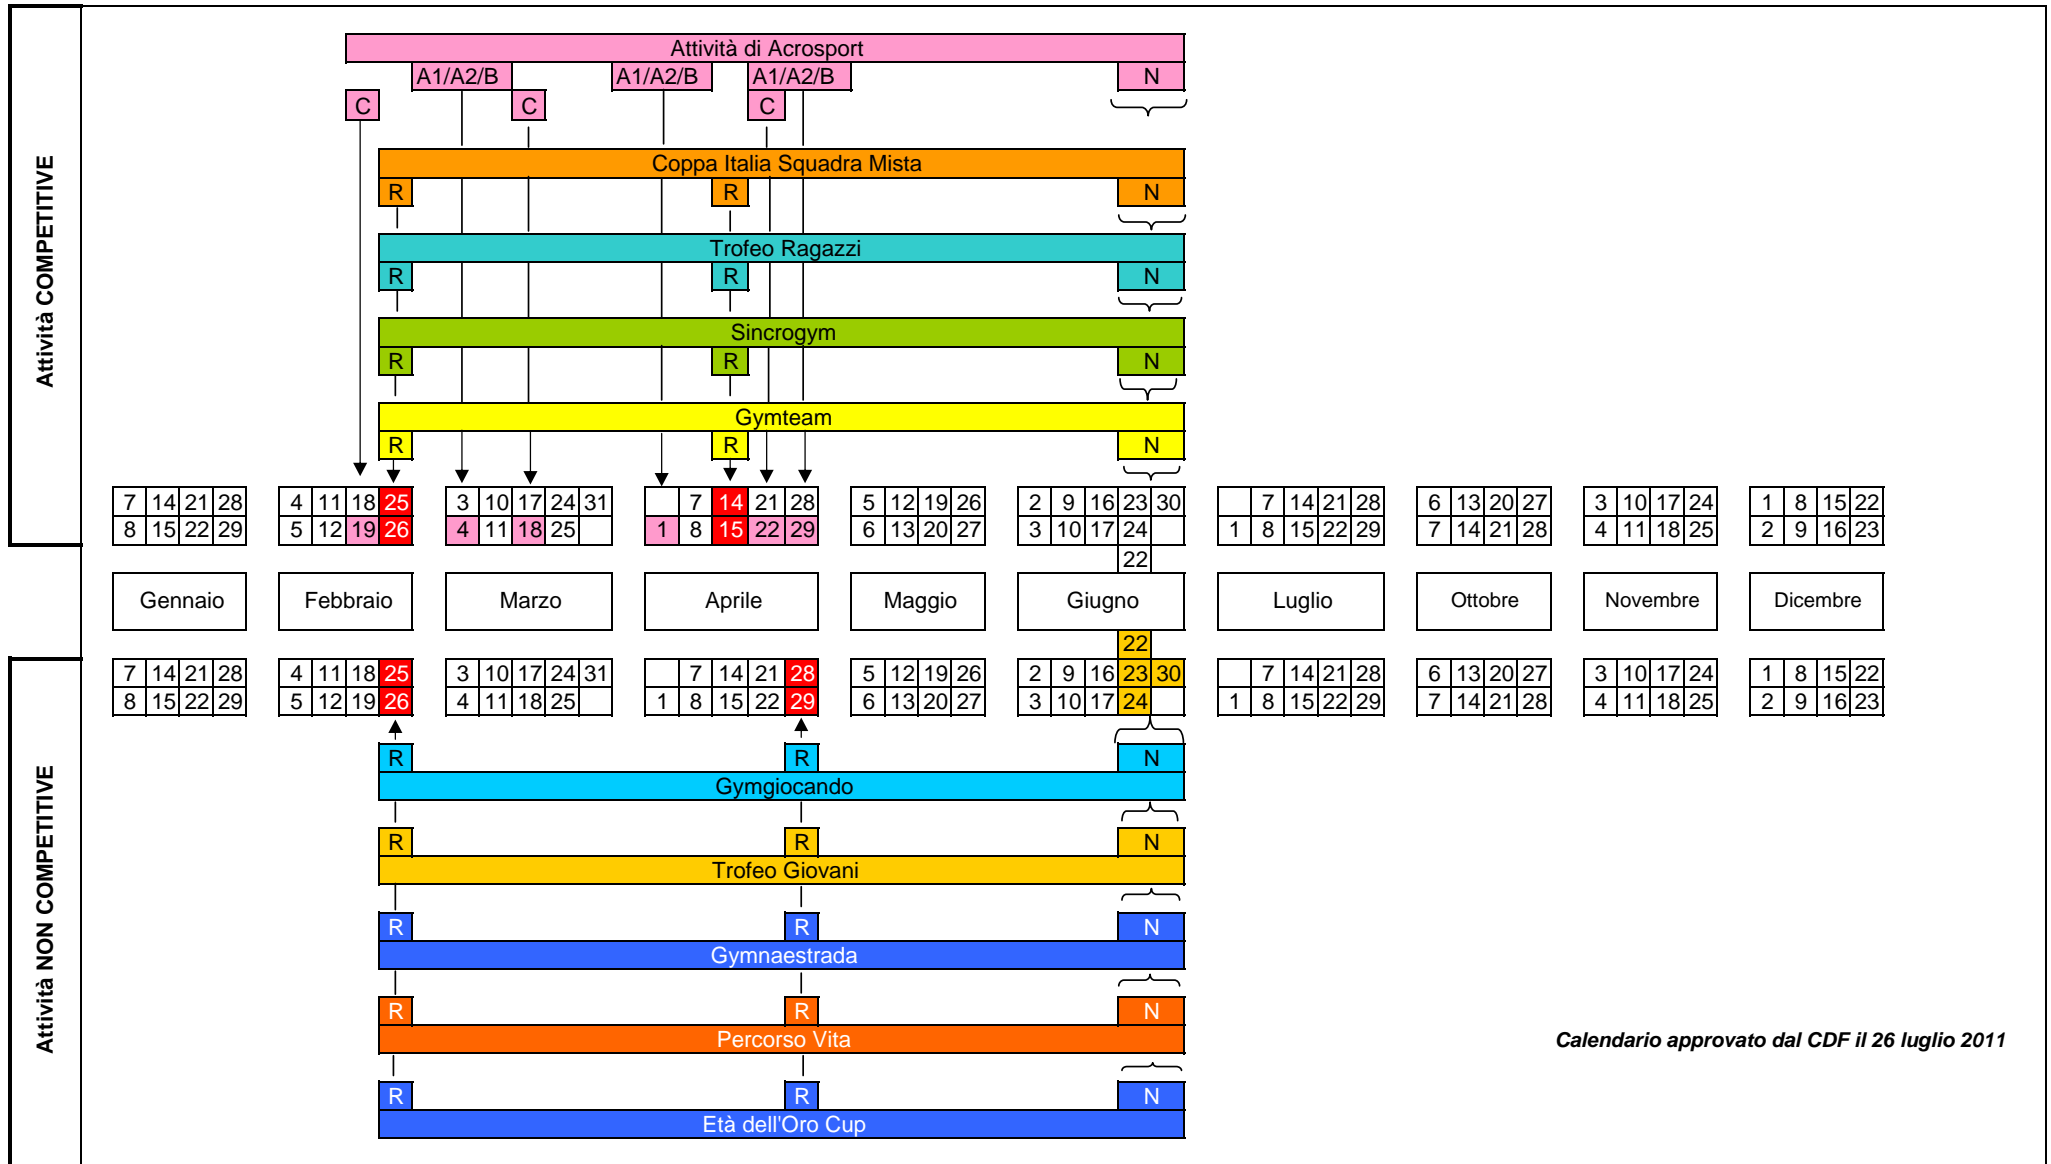

# Calendario agonistico federale 2012

GR

# Calendario attività federali 2012

GpT

Nota:

le due date indicate per le rispettive Fasi regionali si intendono come riferimento per il periodo entro il quale completare tali Fasi. I CC.RR. hanno la facoltà di svolgere la Fase regionale in una o più prove.