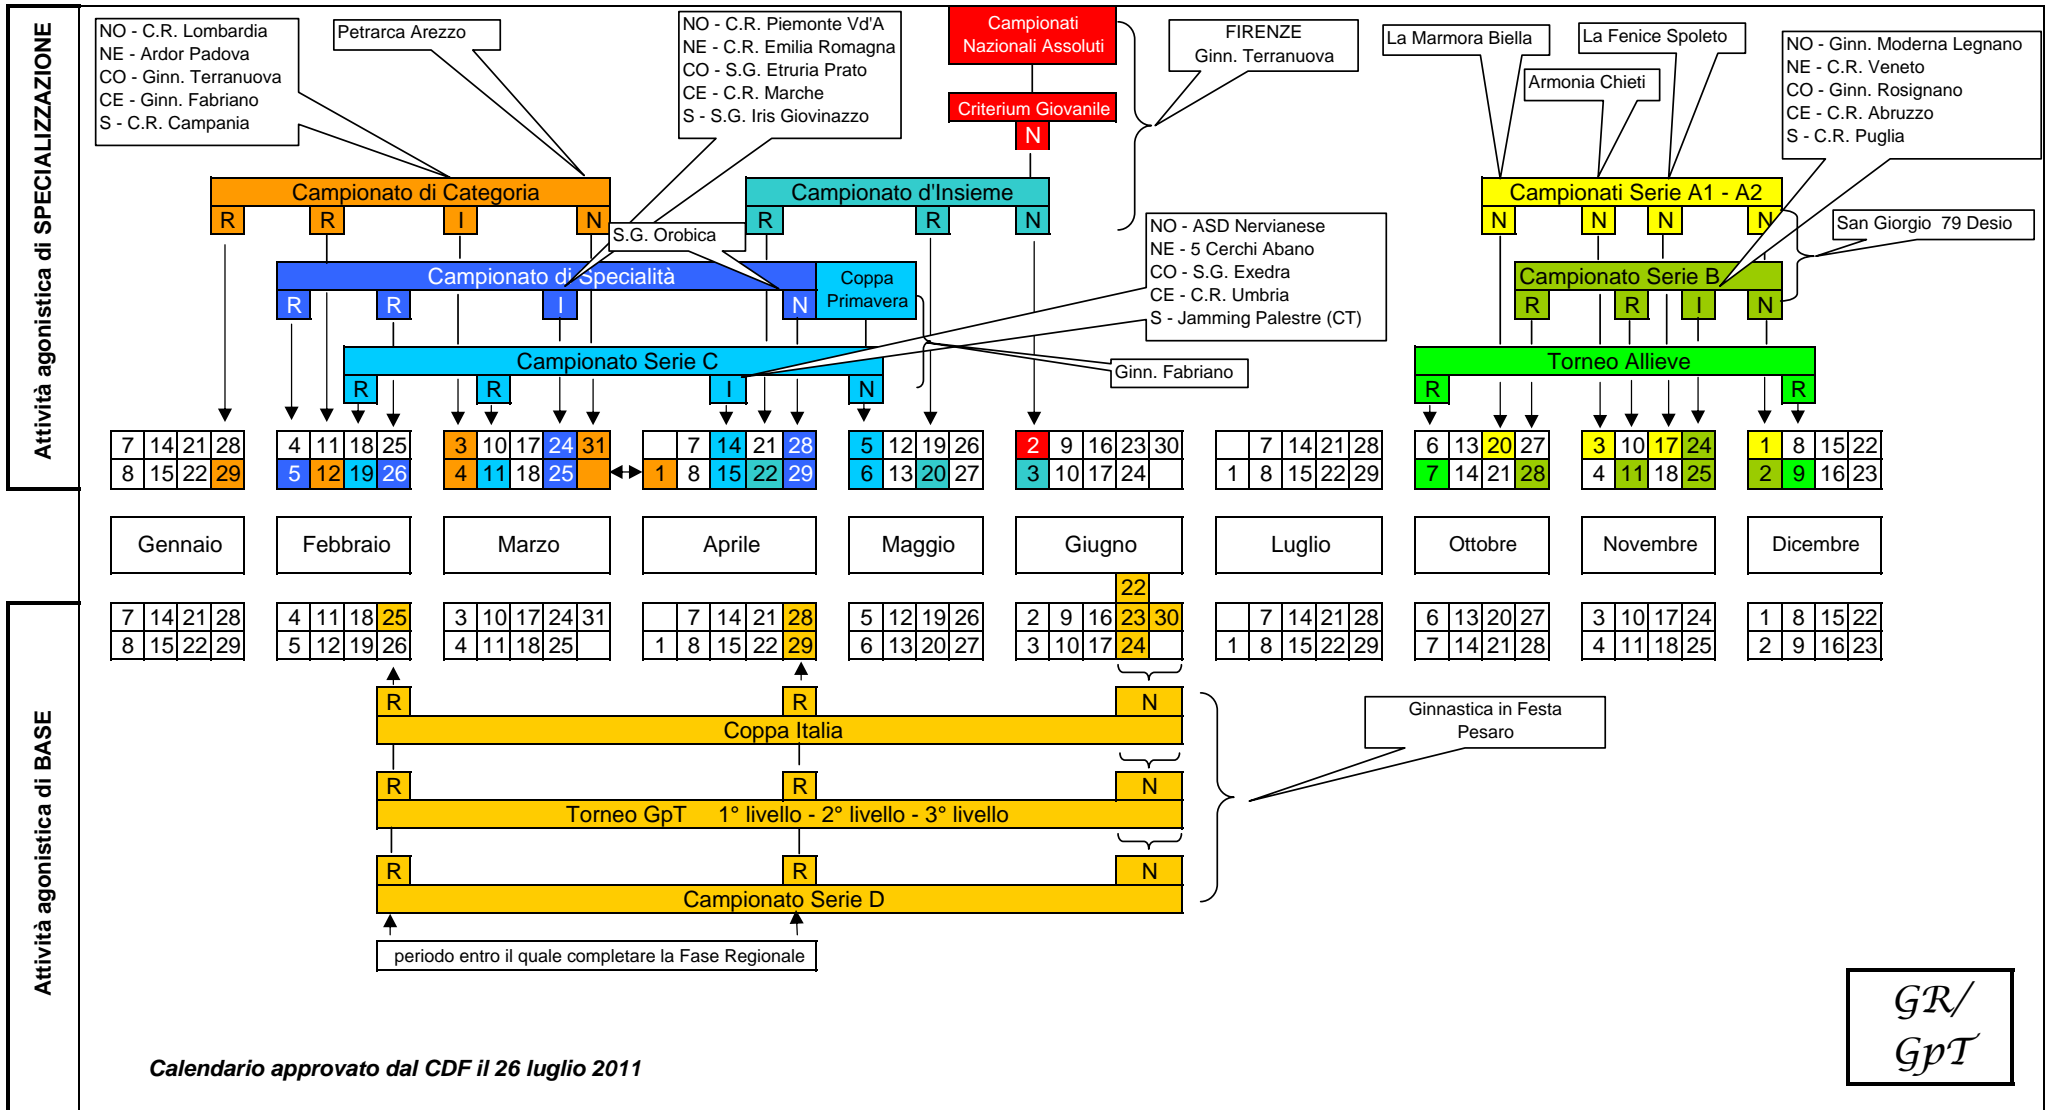

Calendario agonistico federale 2012

GR