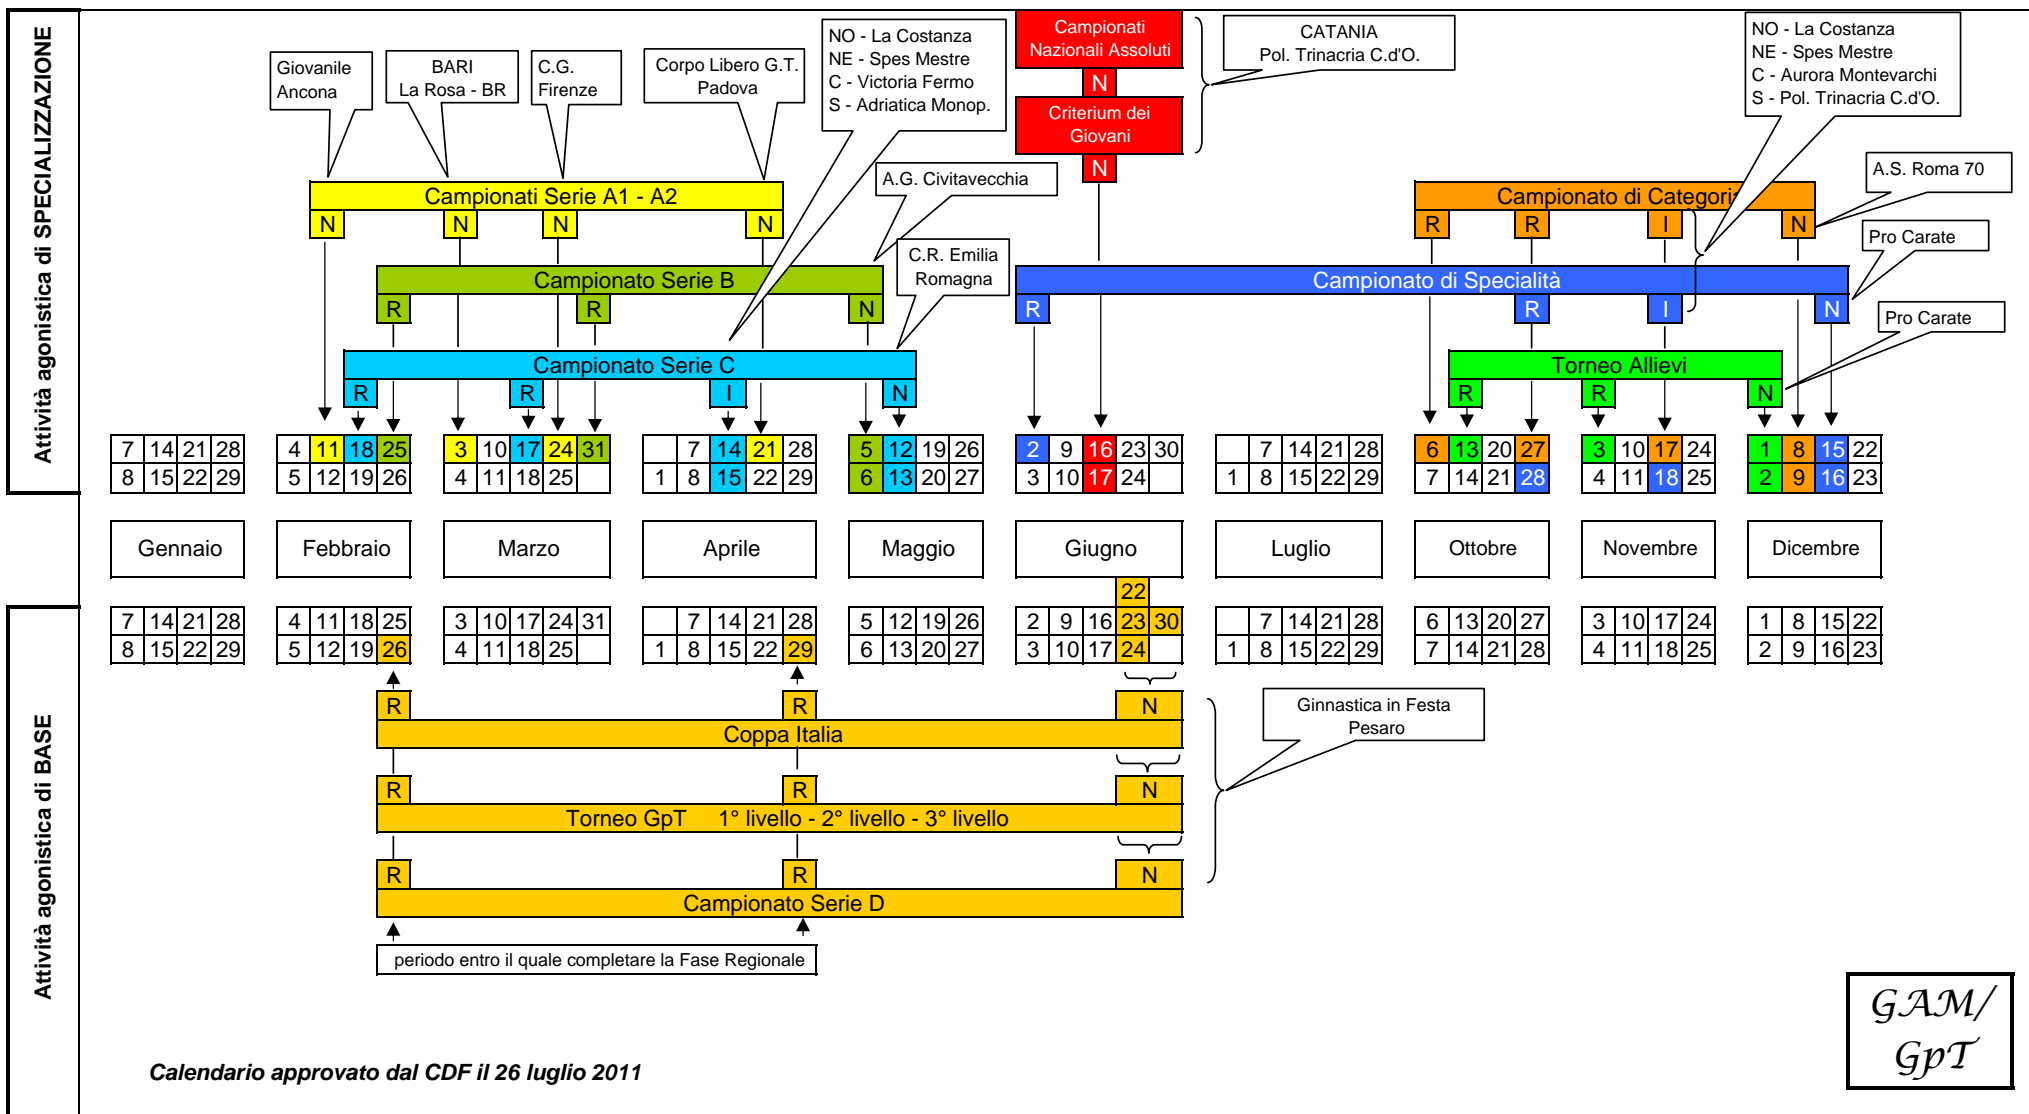

Calendario agonistico federale 2012

GAM