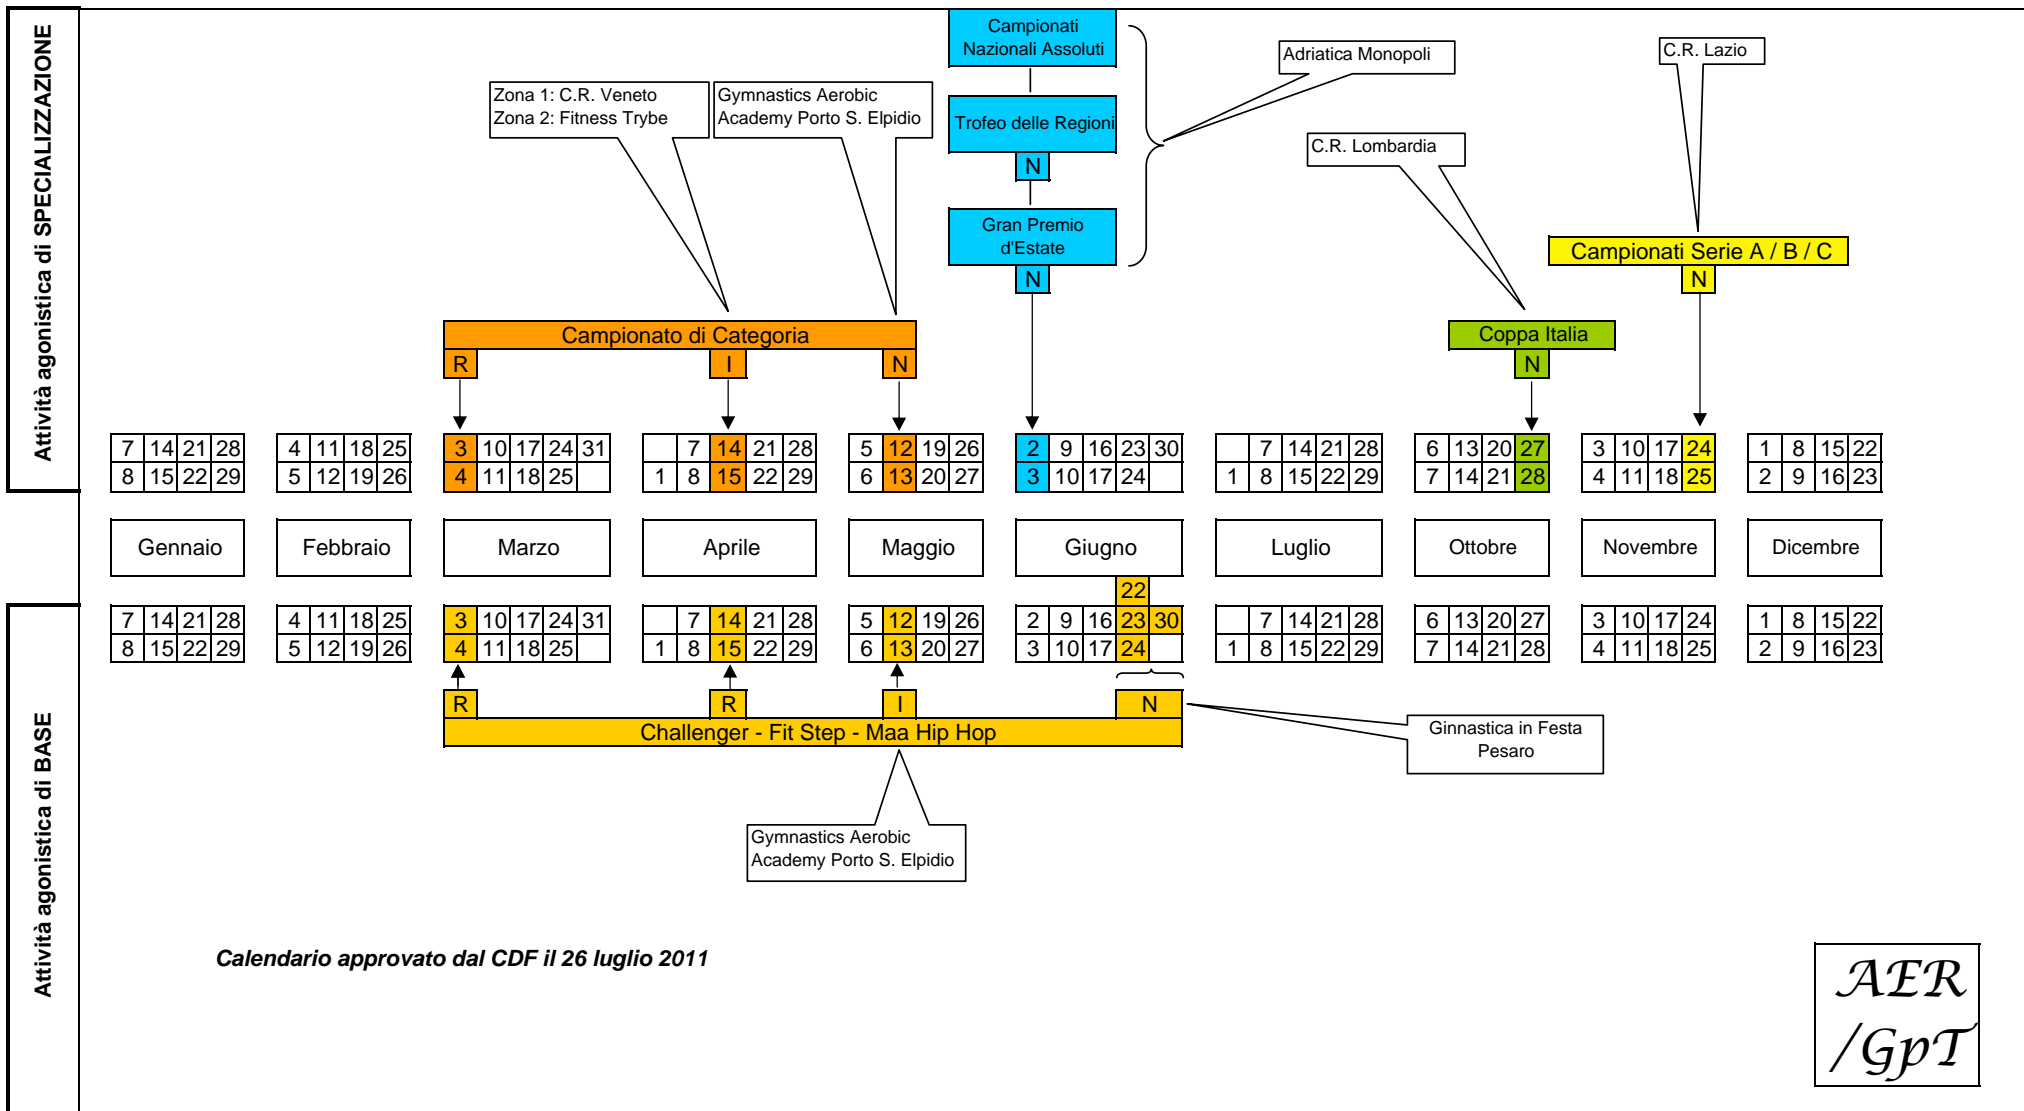

# Calendario agonistico federale 2012

GR

# Calendario attività federali 2012

GpT

Nota:

le due date indicate per le rispettive Fasi regionali si intendono come riferimento per il periodo entro il quale completare tali Fasi. I CC.RR. hanno la facoltà di svolgere la Fase regionale in una o più prove.