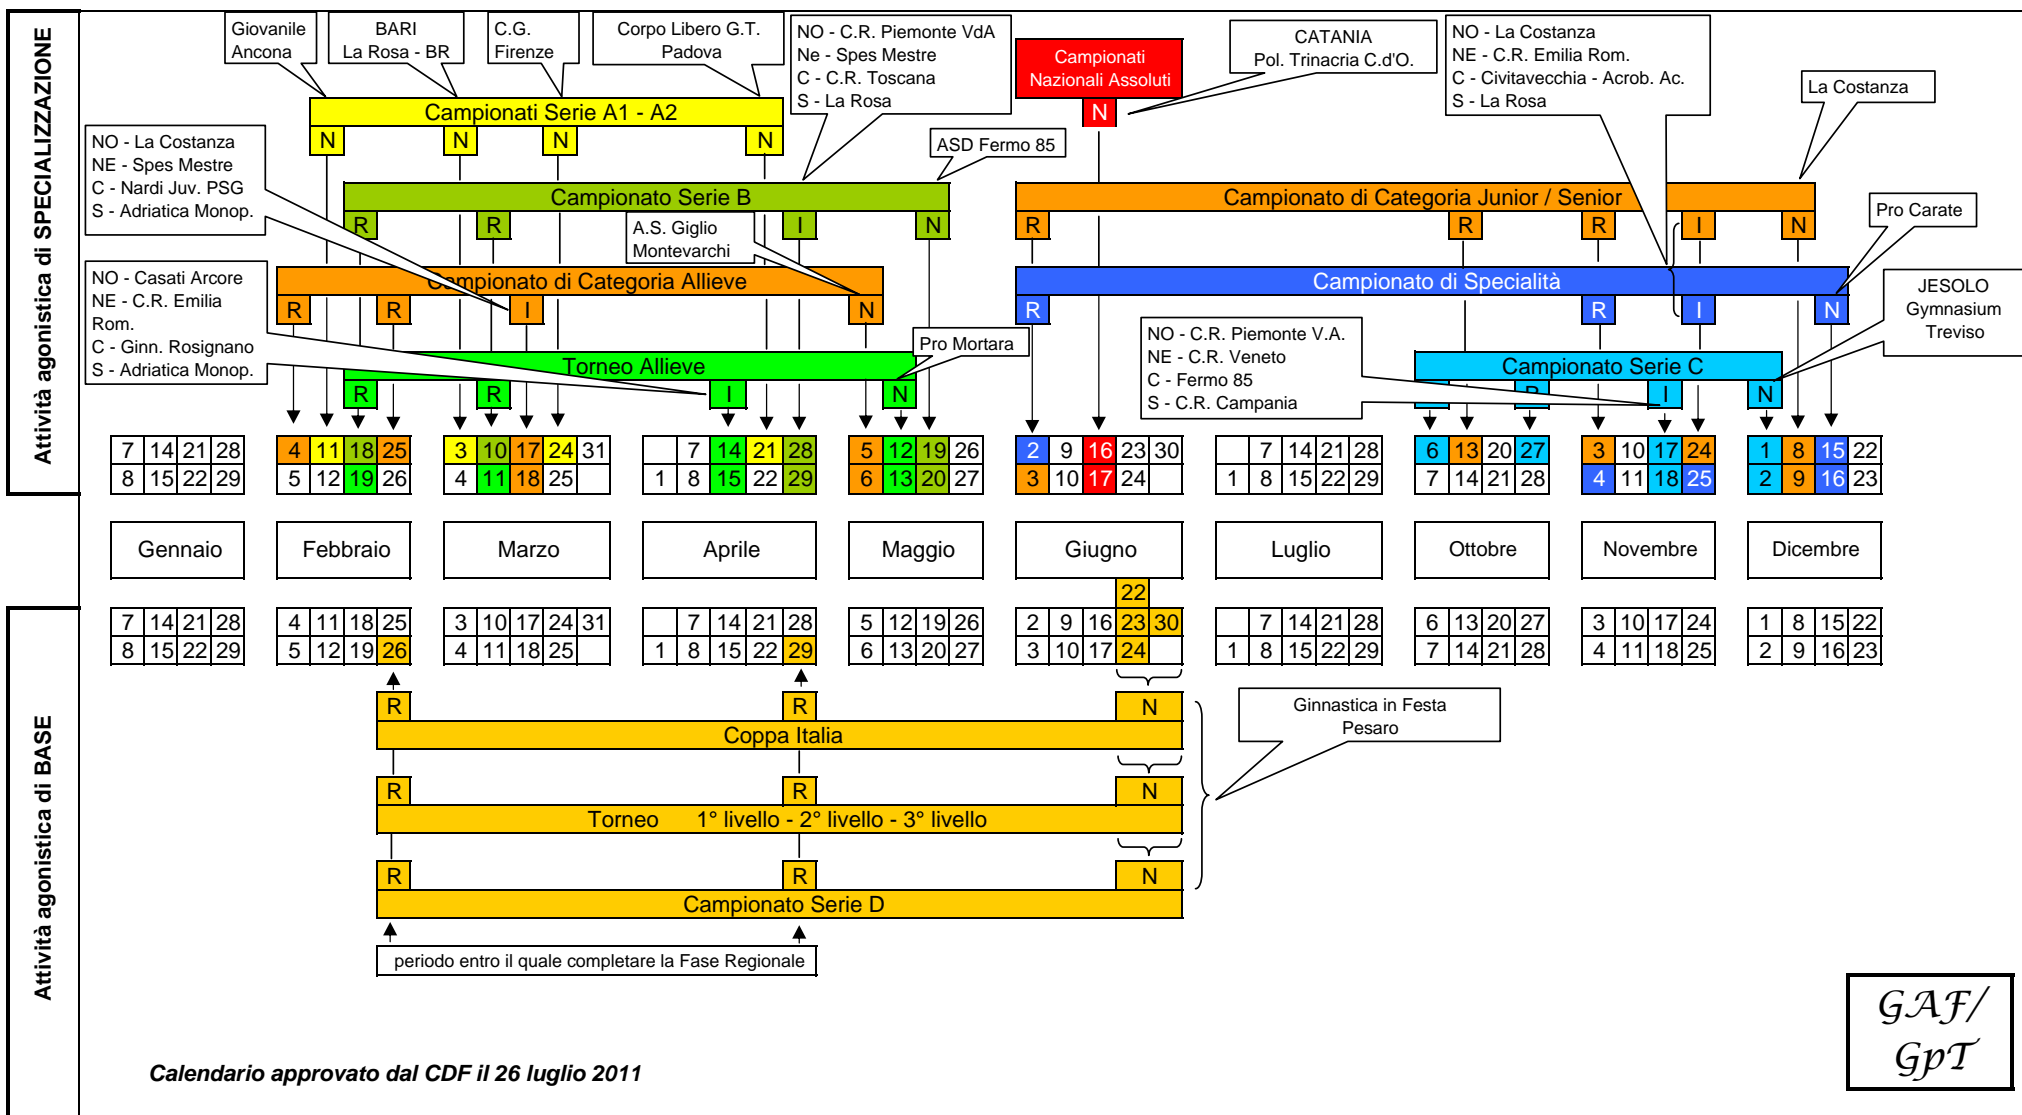

Calendario agonistico federale 2012

GAF